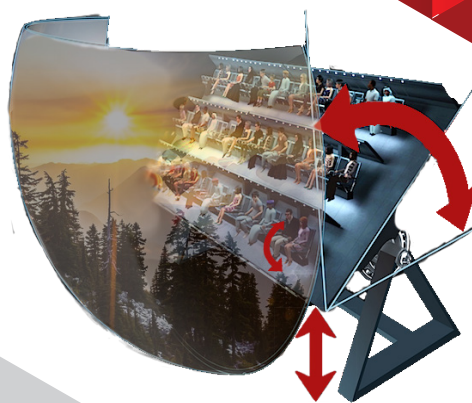

# DYNAMIC 飞行影院

在飞行影院的鼻祖——  
Dynamic's Super Heave™  
的基础上, 添加了俯仰动作模式,  
开创了全新的Dynamic飞行影院。  
无论是惊险刺激的高幅度动作, 还是休闲  
柔和的家庭级体验, 该设备都能顺利完成。  
设备使用传统的载客平台, 以便设备在运营中, 能更快捷有效的  
上下客。同时, 我们的飞行影院设计还包括预演、  
主题化、媒体、投影和特效等选项

**DYNAMIC**  
ATTRATIONS

### 平层载客

- 上下客便捷
- 每小时载客量(理论值)最大化
- 操作人员数最小化

### 身历其境的感官

顶尖的工程设计通过终极俯仰和升降动作, 打造真实刺激的飞行体验。